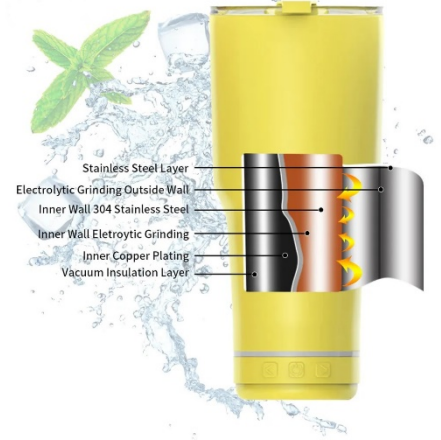

Smart Thermos Glass Bluetooth Speaker

รายละเอียดสินค้า

1. แก้วเก็บอุณหภูมิ: ขนาด 900ml (30Oz) สามารถเก็บน้ำอุณหภูมิร้อน/เย็นได้ ได้แก้วมีลำโพงบลูทูธ สามารถถอดแยกส่วนได้
2. ลำโพงบลูทูธ: Type C USB จะต่อสายชาร์จกับคอมพิวเตอร์หรือต่อกับหัวชาร์จ (Power Adapter) ก็ได้
3. แบตเตอรี่ขนาด 600MAH สามารถเปิดใช้งานลำโพงได้นานถึง 6-8 ชม.

FAST CHARGING

Connect the USB cable for Bluetooth charging Speaker tumbler through computer USB port or power adapter

PLAY TIME:6-8HRS

600MAH

USB CHARGING